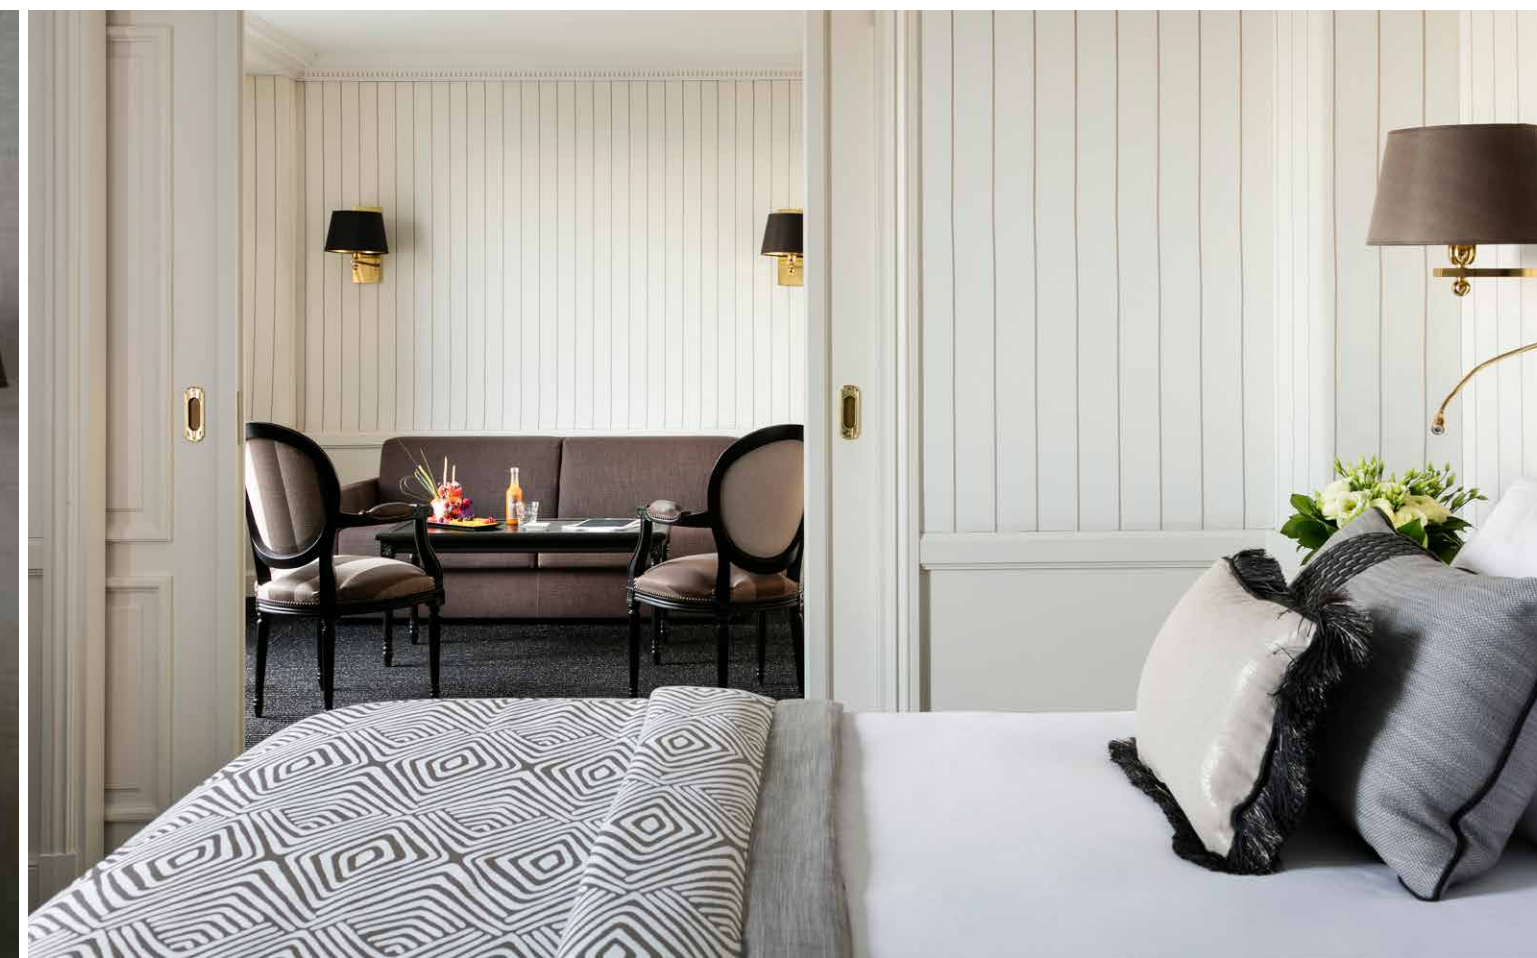

B
HÔTEL BARRIÈRE
LE MAJESTIC
CANNES

SUITE SUPÉRIEURE

**SUBLIME
SOPHISTICATION**

La lumière entre à flots dans ces suites nichées
tout en haut de l'hôtel, au septième étage.

Il suffit d'admirer pour se sentir ailleurs,
comme en apesanteur.

SUITE SUPÉRIEURE

-  Environ 50 m²
-  Vue sur la ville
-  Capacité : 4 personnes
-  Lit bébé
-  Accessoires de puériculture
-  Peignoir et chaussons
-  Fer et table à repasser
-  Machine Nespresso
-  Plateau de courtoisie
-  Animaux admis en supplément
-  Internet