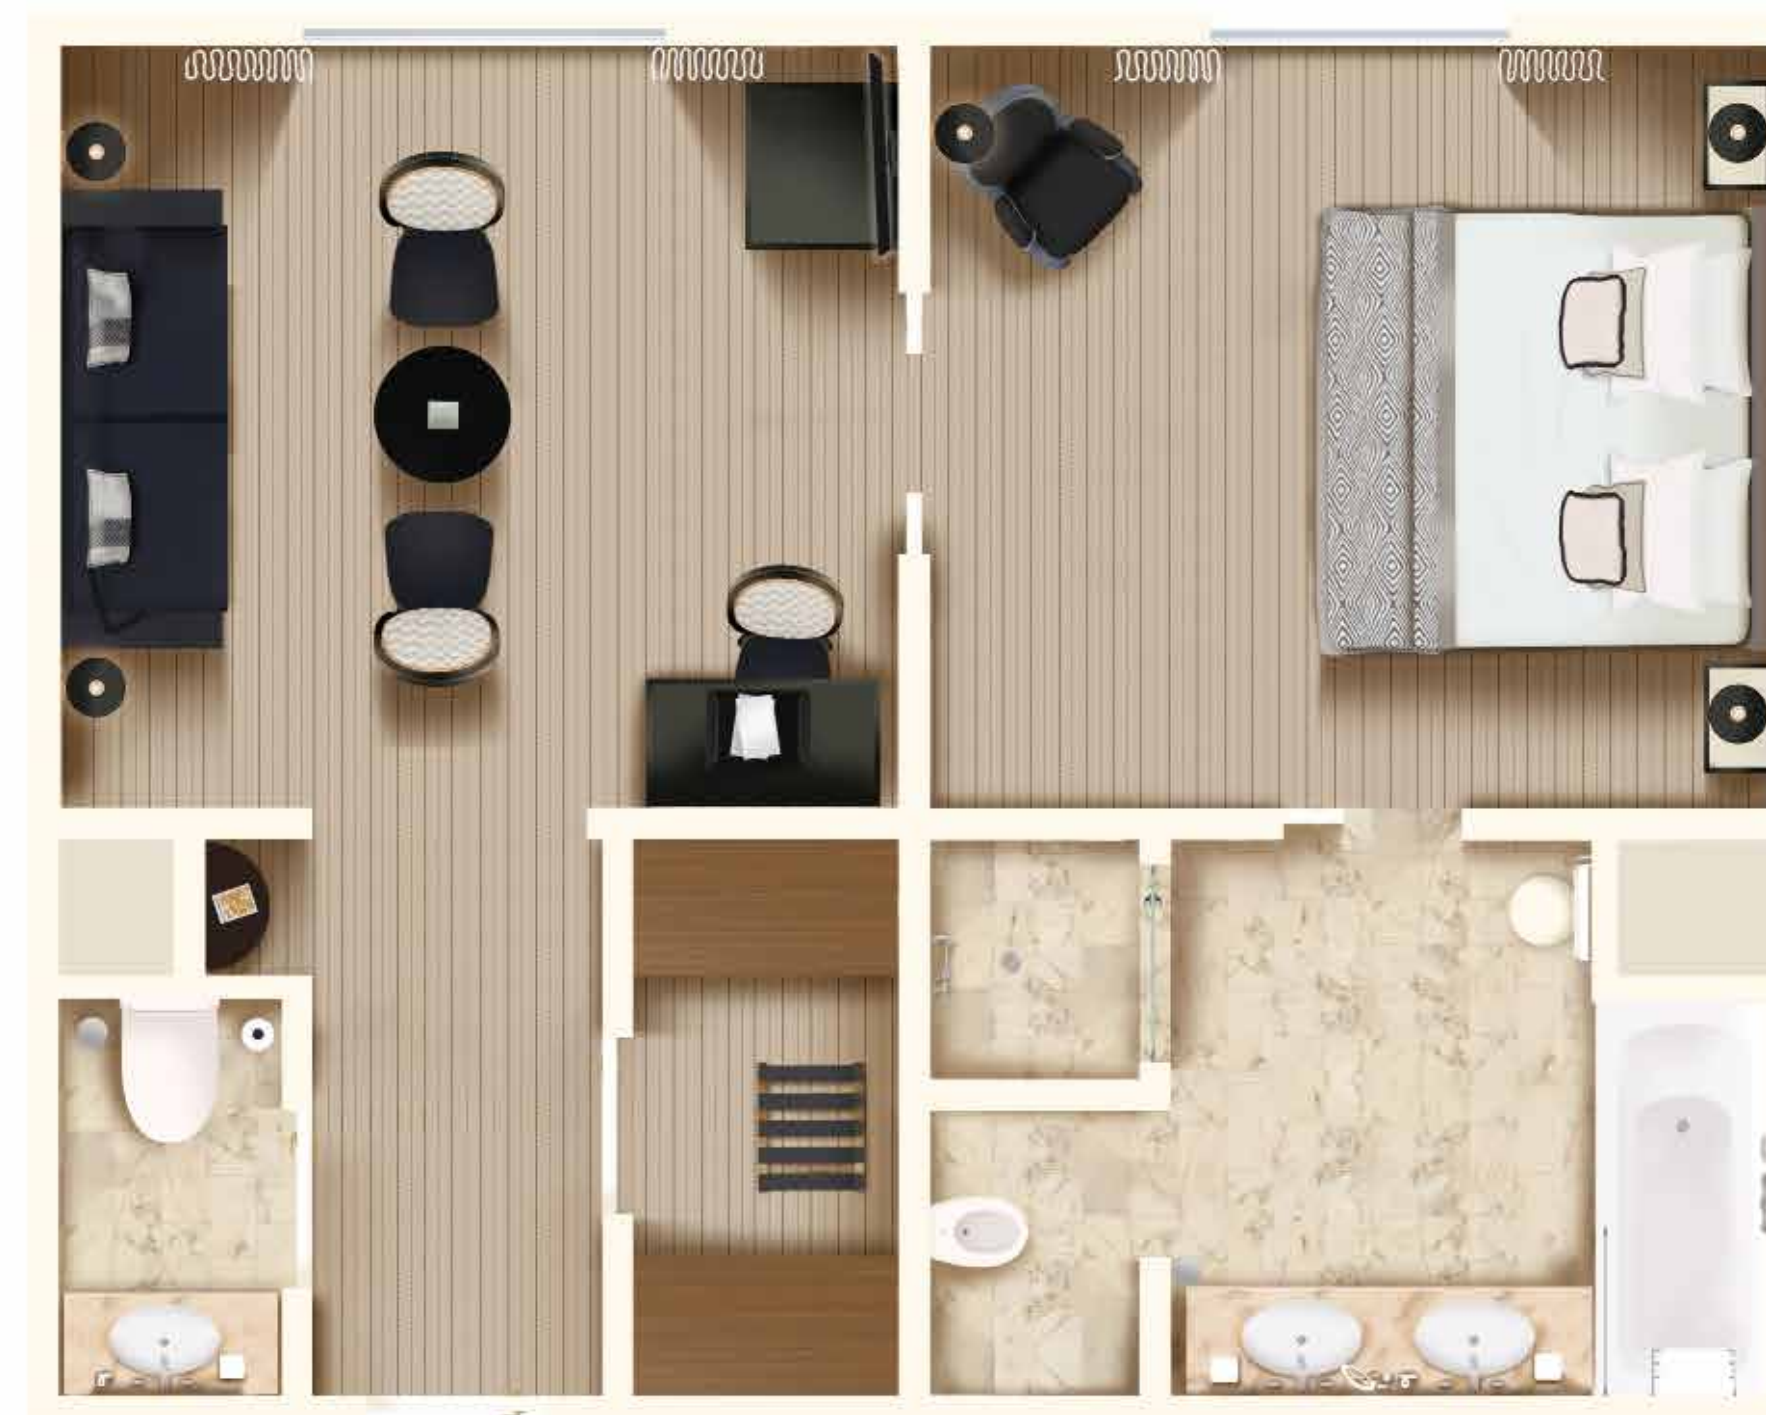

La lumière entre à flots dans ces suites nichées
tout en haut de l'hôtel, au septième étage.

Il suffit d'admirer pour se sentir ailleurs,
comme en apesanteur.

SUITE SUPÉRIEURE

- Environ 50 m²
- Vue sur la ville
- Capacité : 4 personnes
- Lit bébé
- Accessoires de puériculture
- Peignoir et chaussons
- Fer et table à repasser
- Machine Nespresso
- Plateau de courtoisie
- Animaux admis en supplément
- Internet

HÔTEL LE MAJESTIC

- 3 restaurants
- 3 bars
- Plage privée
- Spa Diane Barrière
- Fitness Center
- Piscine
- Parking
- Salle de projection privée
- Studio by Petit VIP

RÉSERVATIONS : +33 (0) 970 820 900
reservations.majestic@cannesbarriere.com